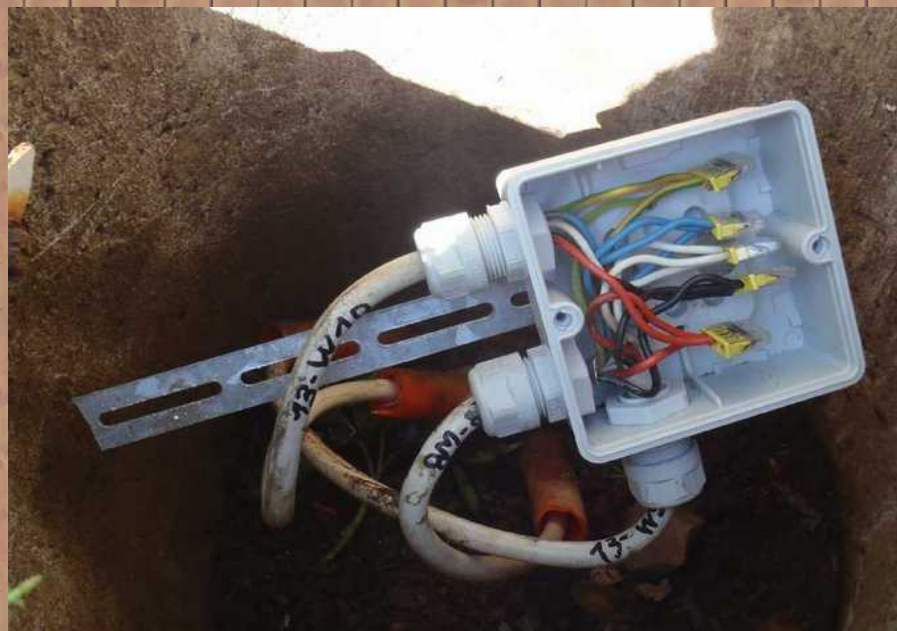

11W

Avant , vorher

Maintenant , jetzt

Avant , vorher

Maintenant , jetzt

4: boîte de dérivation, Abzweigdose

Avant , vorher

Maintenant , jetzt

Rénovation de l'éclairage extérieur, Sanierung der Aussenbeleuchtung

Schutzvermerk ISO 16016 beachten

Datum: 24.05.12		Auftraggeber: Guidicelli		Firma: B.Favre		Siedlung: Birnenstraf		Blatt: 1	
Bearb.: B.Favre		Auftraggeber: Guidicelli		Firma: B.Favre		Siedlung: Birnenstraf		Blatt: 1	
Engr.: B.Favre		Auftraggeber: Guidicelli		Firma: B.Favre		Siedlung: Birnenstraf		Blatt: 1	
Zust.	Änderung	Datum	Name	Korrig.	Ergr.	Ergr.	Ausßenbeleuchtung		ANZ: 1
								Instalationsplan	
								FAVRE1204-20A	