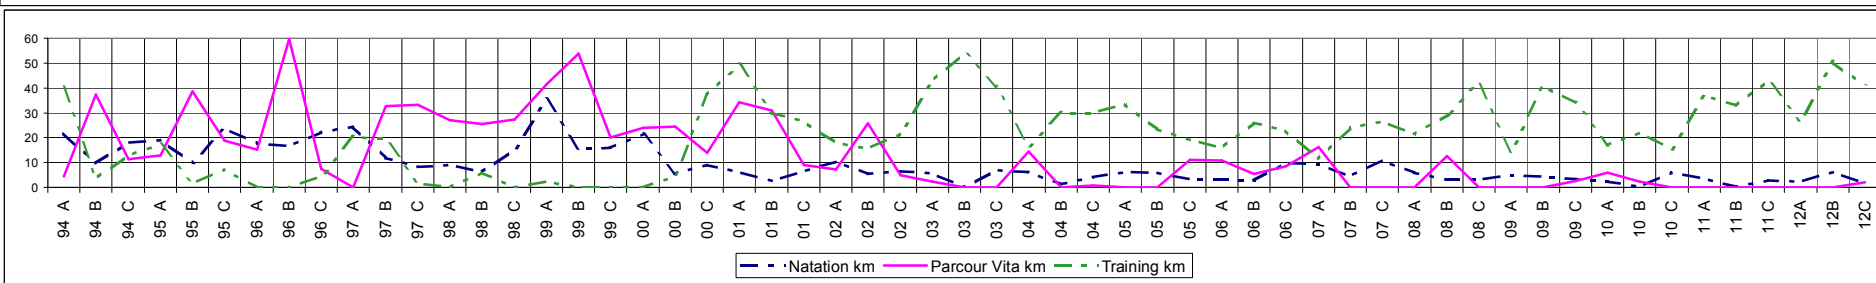

Favre Bernard 1994 ... 2012, 19 ans de sport, résultats trimestriel. 24852 km en 19 ans soit 109 km par mois en moyenne.

| | Total 1 19 Années | moyenne annuelle mensuelle | |
|---------------|----------------------|-------------------------------|-------|
| Culture sFr | 118746 | 6249.8 | 520.8 |
| Bouffe sFr | 97997 | 5157.7 | 429.8 |
| Course km/h | 9.4 | | |
| Poids kg | | 86 | |
| Temps sport h | 2502 | 131.7 | 11.0 |