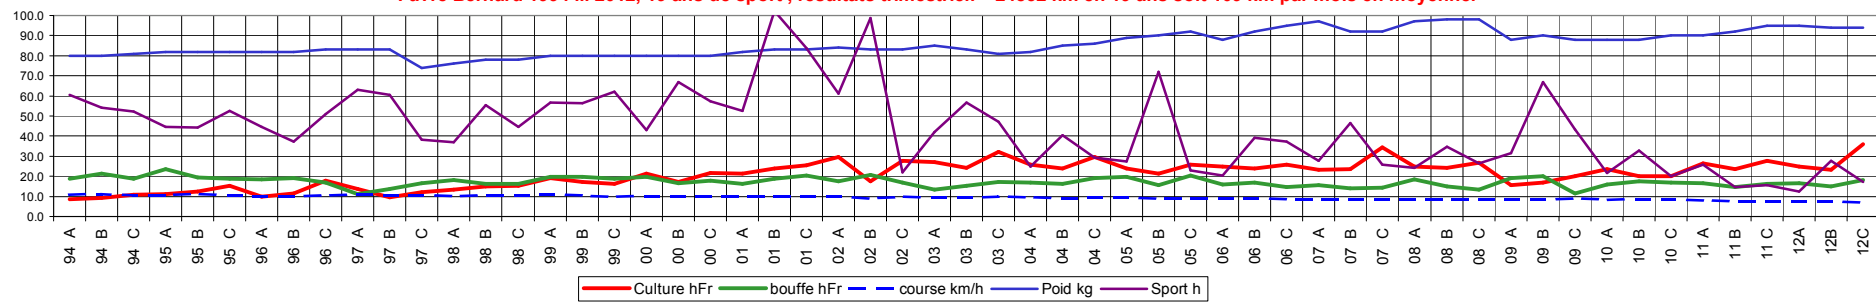

Favre Bernard 1994 ... 2012, 19 ans de sport, résultats trimestriel. 24852 km en 19 ans soit 109 km par mois en moyenne.

| | Total 1 19 Années | moyenne annuelle mensuelle | |
|---------------|----------------------|-------------------------------|-------|
| Culture sFr | 118746 | 6249.8 | 520.8 |
| Bouffe sFr | 97997 | 5157.7 | 429.8 |
| Course km/h | 9.4 | | |
| Poids kg | | 86 | |
| Temps sport h | 2502 | 131.7 | 11.0 |

| | Total 2 19 Années | moyenne km annuelle mensuelle | |
|----------------|----------------------|----------------------------------|-------------|
| Course km | 7185 | 378.2 | 31.5 |
| Vélo km | 12181 | 641.1 | 53.4 |
| Marche km | 3021 | 159.0 | 13.3 |
| Tot. km | 22388 | 1178.3 | 98.2 |