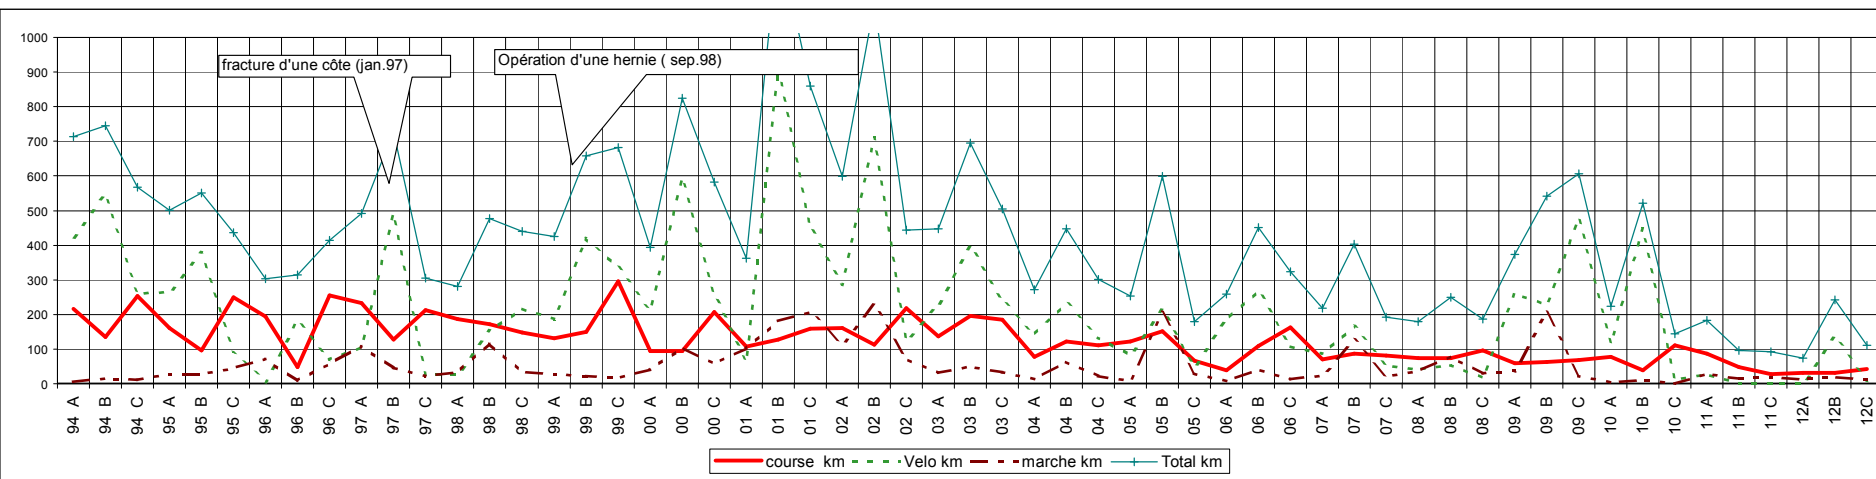

Favre Bernard 1994 ... 2012, 19 ans de sport, résultats trimestriel. 24852 km en 19 ans soit 109 km par mois en moyenne.

| | Total 1 19 Années | moyenne annuelle mensuelle | |
|---------------|----------------------|-------------------------------|-------|
| Culture sFr | 118746 | 6249.8 | 520.8 |
| Bouffe sFr | 97997 | 5157.7 | 429.8 |
| Course km/h | 9.4 | | |
| Poids kg | | 86 | |
| Temps sport h | 2502 | 131.7 | 11.0 |

| | Total 2 19 Années | moyenne km annuelle mensuelle | |
|----------------|----------------------|----------------------------------|-------------|
| Course km | 7185 | 378.2 | 31.5 |
| Vélo km | 12181 | 641.1 | 53.4 |
| Marche km | 3021 | 159.0 | 13.3 |
| Tot. km | 22388 | 1178.3 | 98.2 |

Total 19 années **SFr. 118'746** | **SFr. 97'997**

7'185 km | **12'181 km** | **3'021 km** | **504 km** | **737 km** | **1'223 km**

744 h | **561 h** | **549 h** | **257 h** | **187 h** | **204 h**

SFr. 216'742